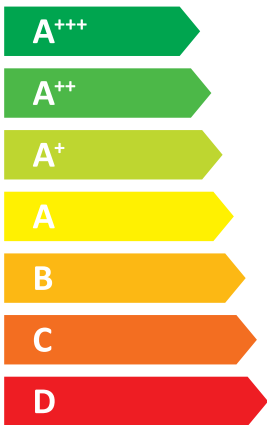

ENERG

енергия · ενεργεια

wepit

AWlife3012

55 °C

35 °C

- dB

69 dB