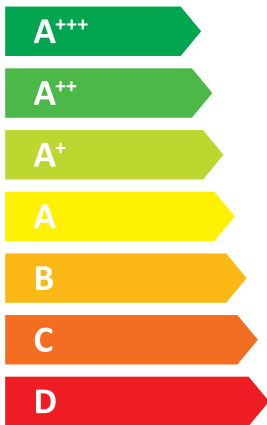

ENERG

енергия · ενεργεια

wepit

AWlife5009

55 °C

35 °C

- dB

60 dB