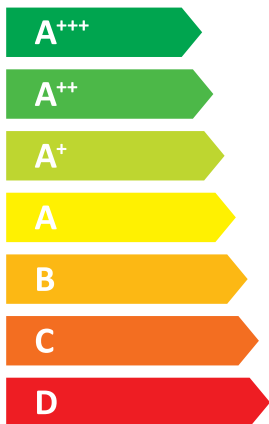

ENERG

енергия · ενεργεια

wepit

AWlife5015

55 °C

35 °C

- dB

61 dB