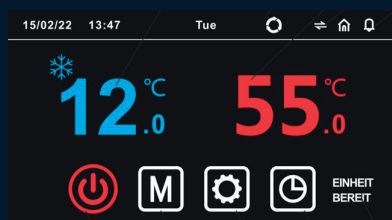

## MERKMALE

- Steuerbar über die Handy-APP
- Entfeuchtung der Umgebungsluft
- Abgekühlte Luft kann zum klimatisieren verwendet werden
- Umweltschonendes Kältemittel
- Abwärme nutzbar machen